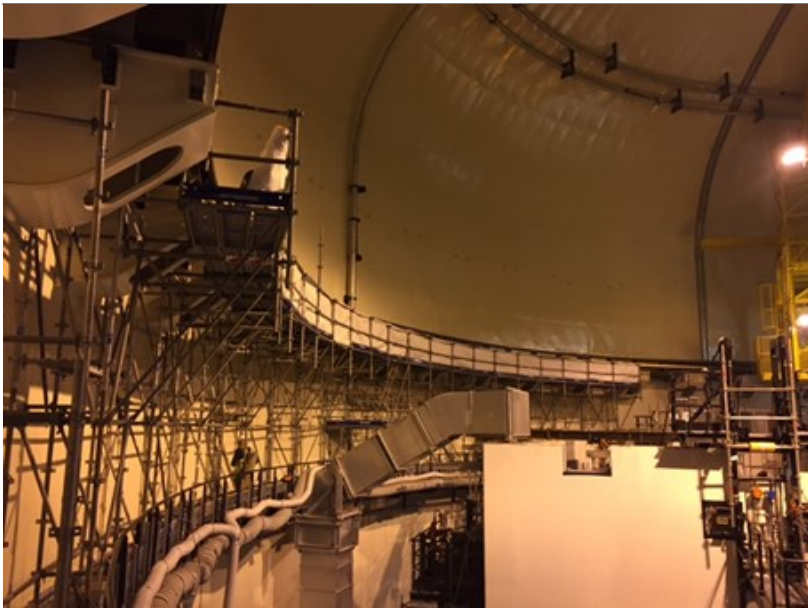

Activité détaillée

Entrepose Echafaudages maîtrise le métier de l'échafaudage et de l'étaieiment dans son ensemble, de la **conception à la mise en œuvre**, en passant par les **études**, la **vente** (neuf et/ou occasion), la **location** et la **formation des utilisateurs**.

Et pour toutes tailles d'entreprises, de l'artisan aux plus grosses sociétés, ses solutions sont applicables dans tous les domaines :

- Bâtiment

- Travaux publics

- Industrie

- Événementiel

A partir d'un réseau de **15 agences**, Entrepote Echafaudages met à votre disposition une gamme complète de matériels adaptée à tous vos besoins et en conformité avec la réglementation. Forte d'une **expérience de plus de 80 années** d'utilisateur installateur sur les chantiers de toutes natures, Entrepote Echafaudages a développé avec le système Crab une gamme complète de matériels d'échafaudage et d'étaieiment polyvalents et compatibles entre eux.

Chantier ITER en industrie nucléaire :

Image